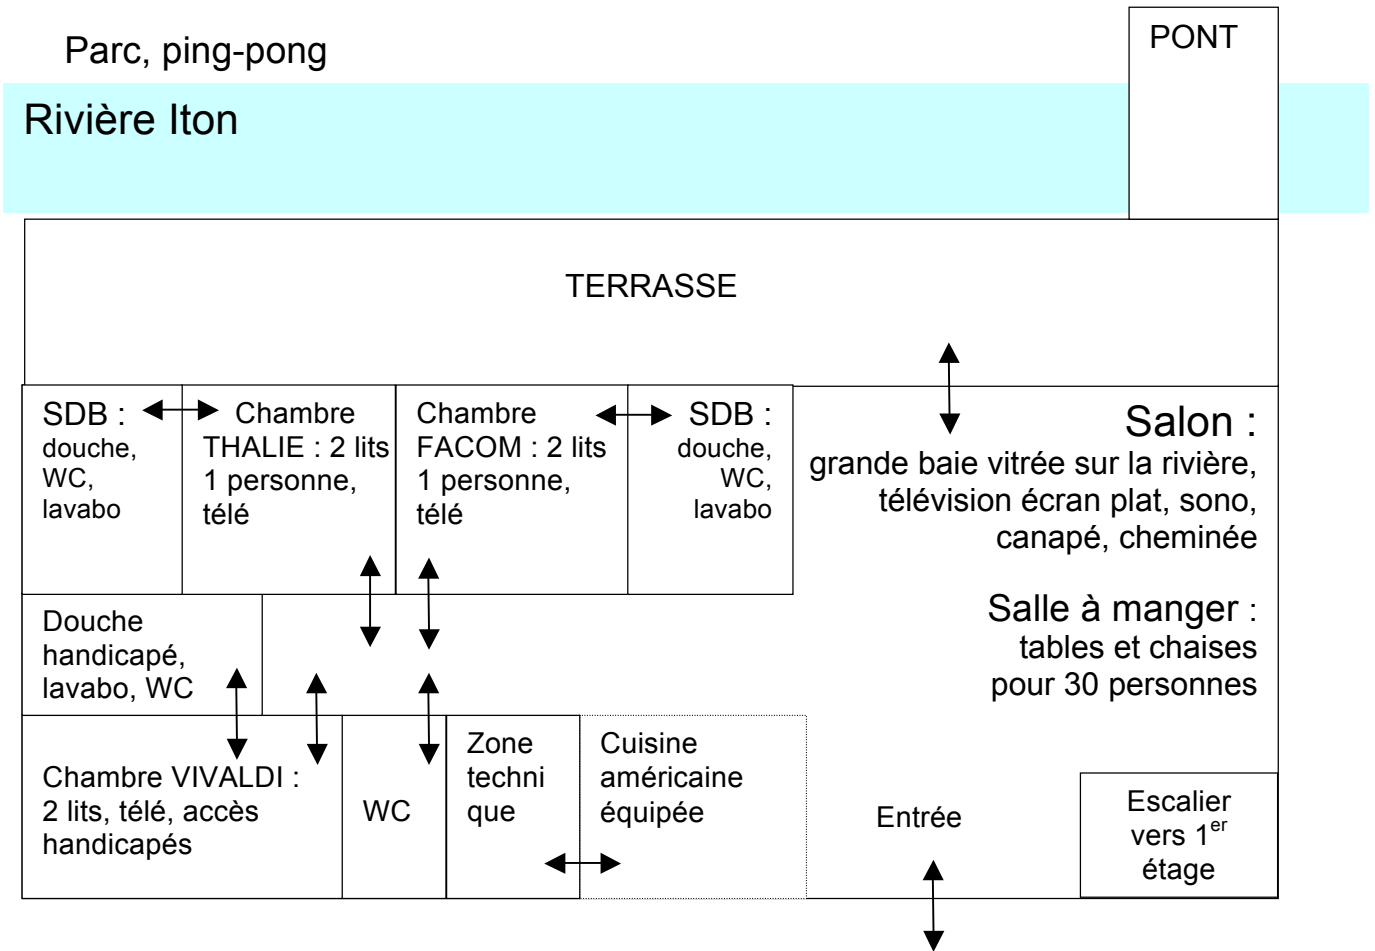

PLAN GRANDE MAISON A COLOMBAGES REZ-DE-CHAUSSEE (120 m²)

Les chambres portent les noms de chevaux qui ont vécu aux Chérottes

PLAN GRANDE MAISON A COLOMBAGES PREMIER ETAGE (120 m²)