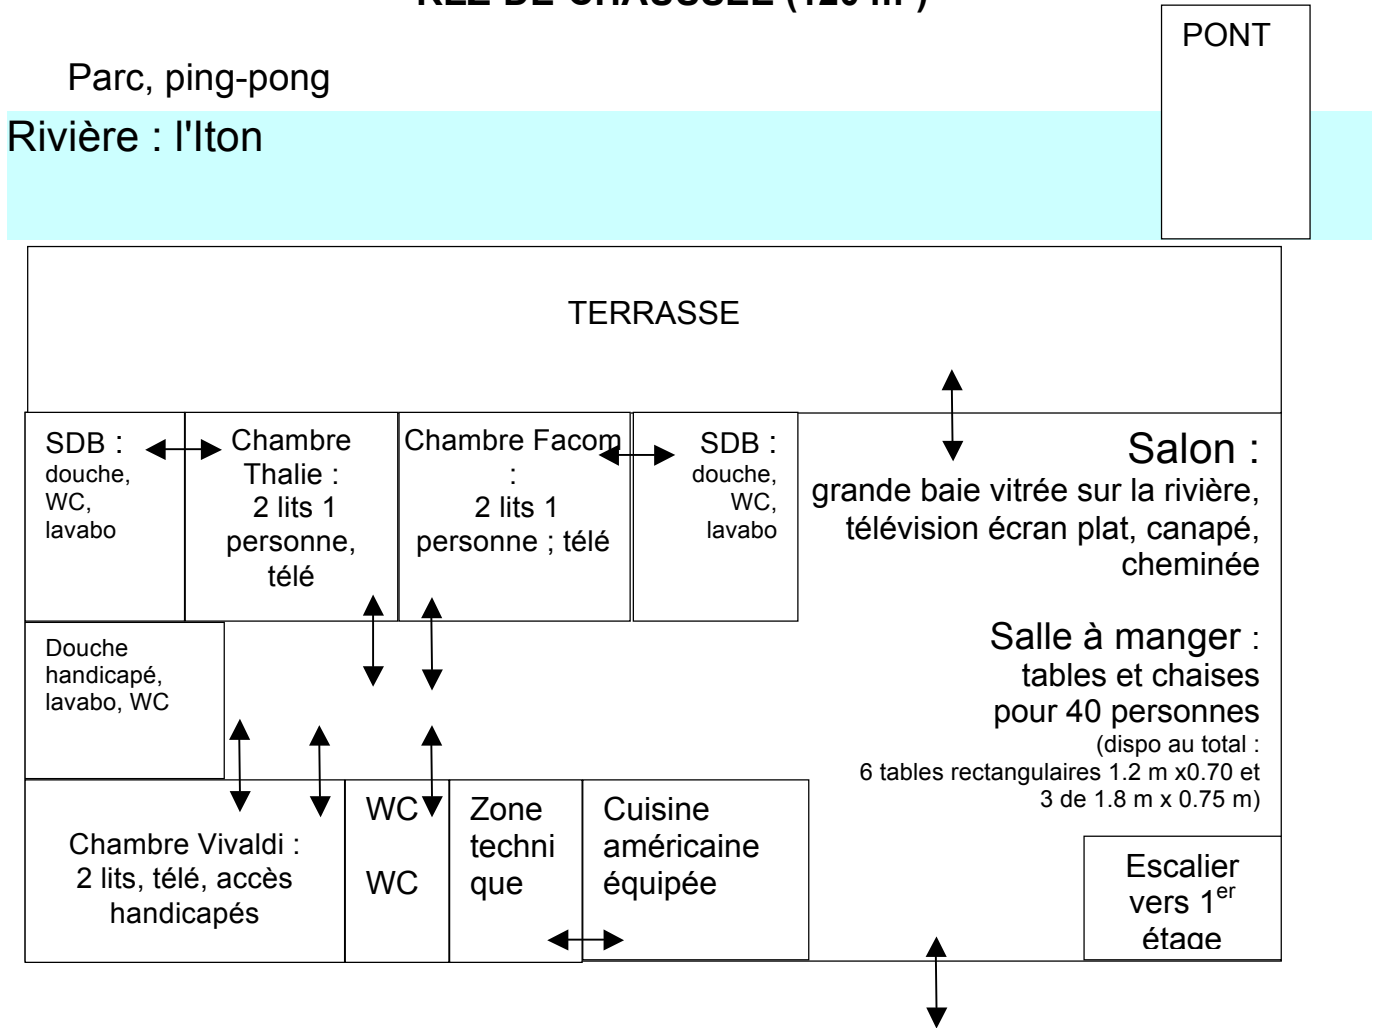

## PLAN GRANDE MAISON A COLOMBAGES REZ-DE-CHAUSSEE (120 m<sup>2</sup>)

## PLAN GRANDE MAISON A COLOMBAGES PREMIER ETAGE (120 m<sup>2</sup>)

Les chambres portent les noms de chevaux ayant vécu dans les prés des Chérottes.